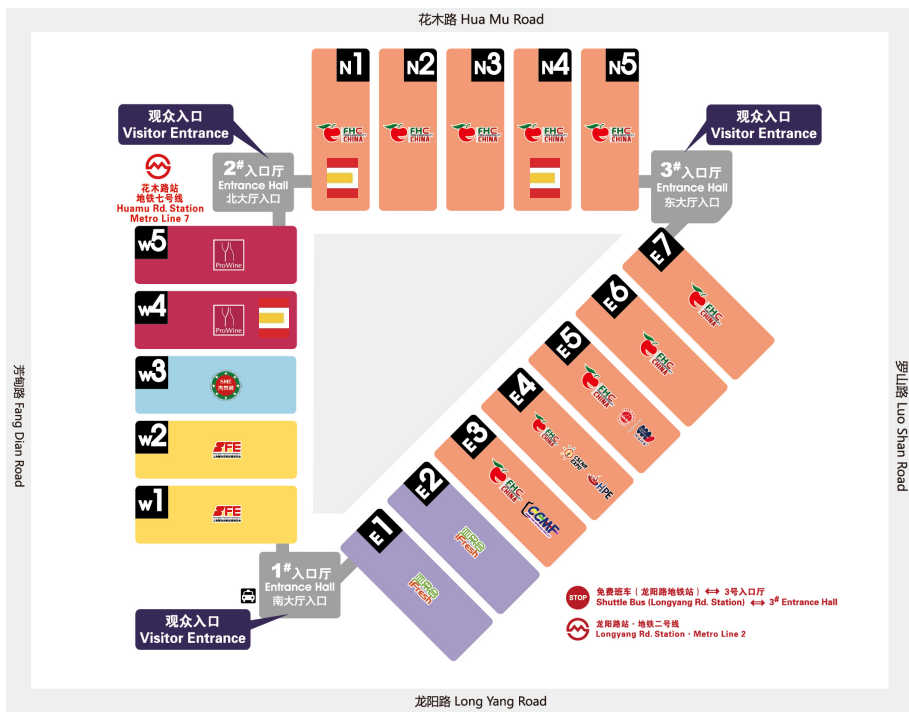

LIST OF SPANISH EXHIBITORS BY HALLS

西班牙参展企业名录（根据展馆按字母顺序排列）

	PAGE 页码
MEAT – 肉制品	7
FINE FOOD – 食品	10
WINES – 酒类	13

PLAN OF THE EXHIBITION 展馆分布图